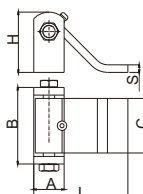

Závěs s dlouhým listem ve stylu ocelového popruhu s maznicí

| NO. | A | B | H | C | L | S | (g) | Černá | Nerez |
|--------|----|------|------|------|----|---|-----|-------|-------|
| P115FE | 32 | 80.5 | 63.5 | 57.5 | 99 | 8 | | ✓ | |